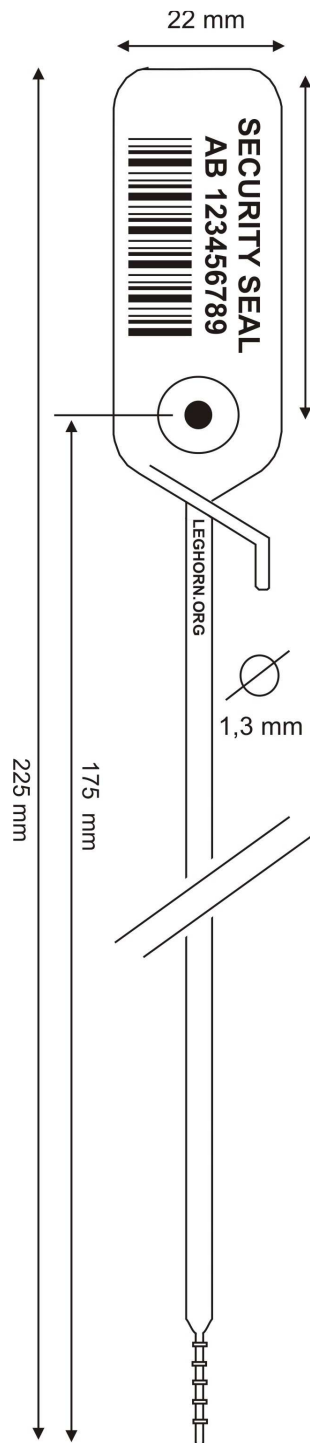

DESCRIZIONE:

- ° Sigillo di plastica regolabile
- ° Applicazione veloce e sicura.
- ° Meccanismo di chiusura con bloccaggio metallico.
- ° Possibilità di pre-taglio.

MISURE:

- ° Diam : 1,3 mm
- ° Lunghezza : 225 mm
- ° Misure etichetta : 22x50 mm

NUMERAZIONE E PERSONALIZZAZIONE:

- ° Stampa a trasferimento d'inchiostro
- ° Numerazione consecuzionale fino a 15 cifre.
- ° Possibilità di codice a barre
- ° Personalizzazione fino a 20 caratteri su una linea.
- ° Su richiesta è realizzabile il logo del cliente.
- ° Per ordini speciali è possibile realizzare il logo a rilievo.

MATERIALE:

- ° In accord con : Restriction of Hazardous Substances (RoHS) listed in the European Directive 2002/EC.

ALTRI ARTICOLI CON CARATTERISTICHE SIMILI

- ° JUPITER : 2x315 mm
  Etichetta: 22x50 mm
- ° JUPITER : 2x425 mm
  Etichetta: 22x50 mm
- ° JUPITER : 3,3x315 mm
  Etichetta: 22x50 mm
- ° JUPITER : 3,3x425 mm
  Etichetta: 22x50 mm
- ° JUPITER L.L. : 3,8x420 mm
  Etichetta: 50x68 mm

SIGILLI DI GARANZIA PER L'INDUSTRIA ED I TRASPORTI – SISTEMI ANTI EFFRAZIONE