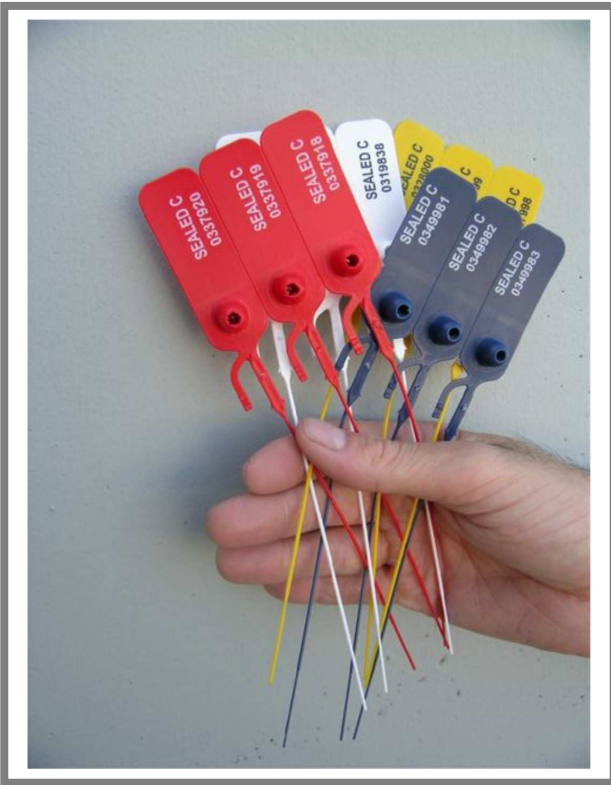

## JUPITER PRE TAGLIO 1,3x225 mm

COLORI A DISPOSIZIONE					
Red	Yellow	Blue	Green	White	Black
Orange	Pink	Grey	Brown	Purple	
COLORI FLUO					
Yellow	Red	Green			

### CONFEZIONE:

Cartone con 1.000 sigilli - strip di 10 pc  
 Dimensioni cartone: 56x33x19 cm  
 Peso cartone: 2 kg

### DESCRIZIONE:

- ° Sigillo di plastica regolabile
- ° Applicazione veloce e sicura.
- ° Meccanismo di chiusura con bloccaggio metallico.
- ° Possibilità di pre-taglio.

### MISURE:

- ° Diam : 1,3 mm
- ° Lunghezza : 225 mm
- ° Misure etichetta : 22x50 mm